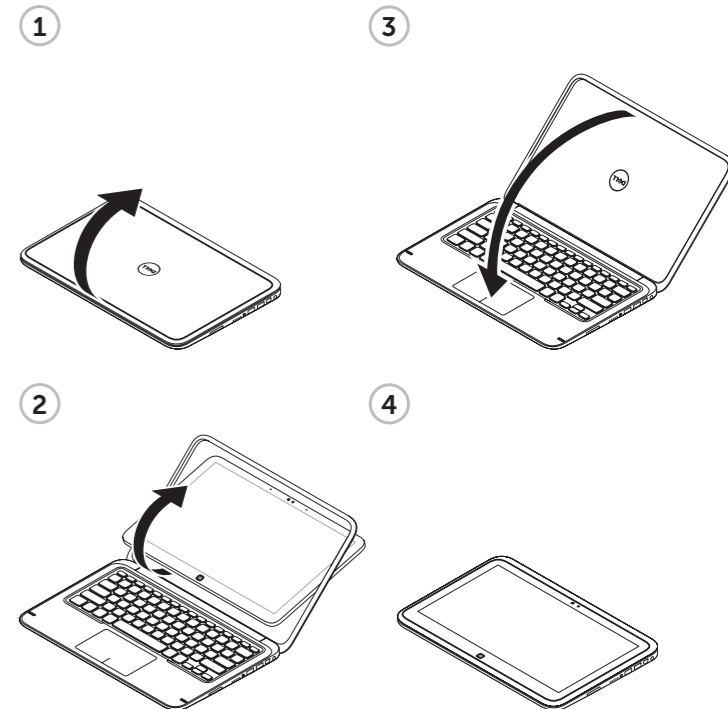

Transform to Tablet Mode

转换为平板电脑模式 | 轉變為平板電腦模式
タブレットモードに変換する | 태블릿 모드로 변환