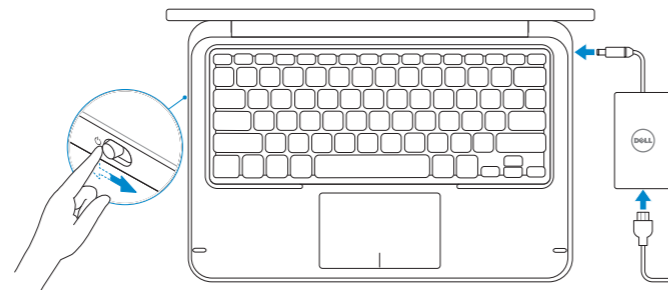

XPS 12

Quick Start Guide

快速入门指南
快速入門指南
クイックスタートガイド
빠른 시작 안내서

1 Connect the power adapter and turn on your computer

连接电源适配器，然后开启计算机
連接電源變壓器並啟動電腦
電源アダプタを接続し、コンピュータの電源を入れます
전원 어댑터를 연결하고 컴퓨터를 켭니다

2 Finish Windows setup

转换为平板电脑模式 | 轉變為平板電腦模式
タブレットモードに変換する | 태블릿 모드로 변환

Enable security and updates
启用安全与更新
啓用安全性與更新
セキュリティとアップデートを有効にします
보안 및 업데이트 활성화

Connect to your network
连接至网络
連接網路
ネットワークに接続します
네트워크에 연결합니다

Sign in to your Microsoft account or create a local account
登录至您的 Microsoft 帐户或创建一个本地帐户
登入您的 Microsoft 帳號或建立本機帳號
Microsoft アカウントにサインインするかローカル アカウントを作成してください
Microsoft 계정에 로그인하거나 로컬 계정을 생성합니다