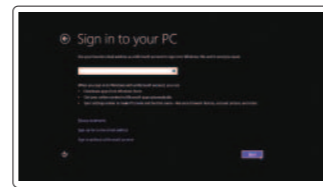

XPS 12

Quick Start Guide

快速入门指南
快速入門指南
クイックスタートガイド
빠른 시작 안내서

1 Connect the power adapter and turn on your computer

连接电源适配器，然后开启计算机
連接電源變壓器並啟動電腦
電源アダプタを接続し、コンピュータの電源を入れます
전원 어댑터를 연결하고 컴퓨터를 켭니다

2 Finish Windows setup

转换为平板电脑模式 | 轉變為平板電腦模式
タブレットモードに変換する | 태블릿 모드로 변환

Enable security and updates
启用安全与更新
啓用安全性與更新
セキュリティとアップデートを有効にします
보안 및 업데이트 활성화

Connect to your network
连接至网络
連接網路
ネットワークに接続します
네트워크에 연결합니다

Sign in to your Microsoft account or create a local account
登录至您的 Microsoft 帐户或创建一个本地帐户
登入您的 Microsoft 帳號或建立本機帳號
Microsoft アカウントにサインインするかローカル アカウントを作成してください
Microsoft 계정에 로그인하거나 로컬 계정을 생성합니다