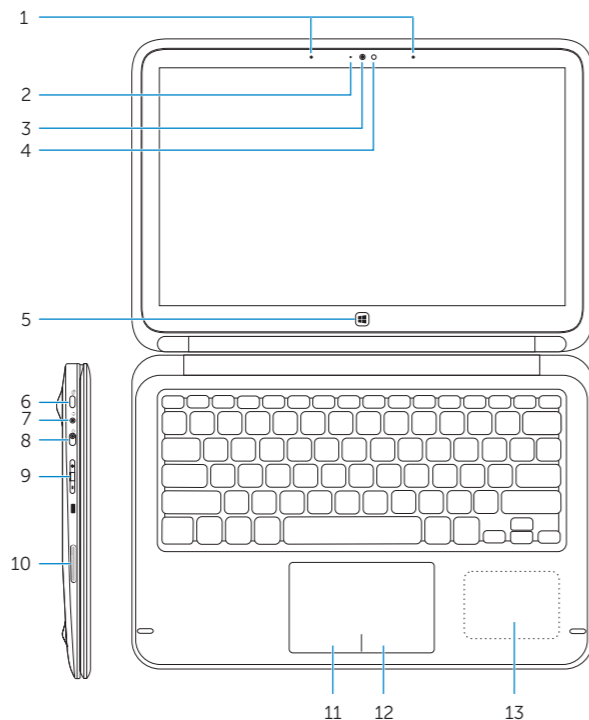

P20S

P20S002

XPS 9Q33

Features

功能部件 | 功能 | 外觀 | 기능

- Digital array microphones (2)
- Camera-status light
- Camera
- Ambient-light sensor
- Windows button
- Screen-rotation lock button
- Headset port
- Power switch
- Volume-control buttons
- Left speaker
- Left-click area
- Right-click area
- NFC-sensor area
- Right speaker
- Battery-status lights (5)
- Battery-status button
- USB 3.0 port with PowerShare
- USB 3.0 port
- Mini-DisplayPort
- Power-adapter port
- Service Tag and regulatory labels

- 数字阵列麦克风 (2个)
- 摄像头状态指示灯
- 摄像头
- 环境光传感器
- Windows 按钮
- 屏幕旋转锁按钮
- 耳机端口
- 电源开关
- 音量控制按钮
- 左扬声器
- 左键点击区域
- 右键点击区域
- NFC 传感器区域
- 右扬声器
- 电池状态指示灯 (5个)
- 电池状态按钮
- USB 3.0 端口 (带 PowerShare)
- USB 3.0 端口
- 小型 DisplayPort
- 电源适配器端口
- 服务标签和管制标签